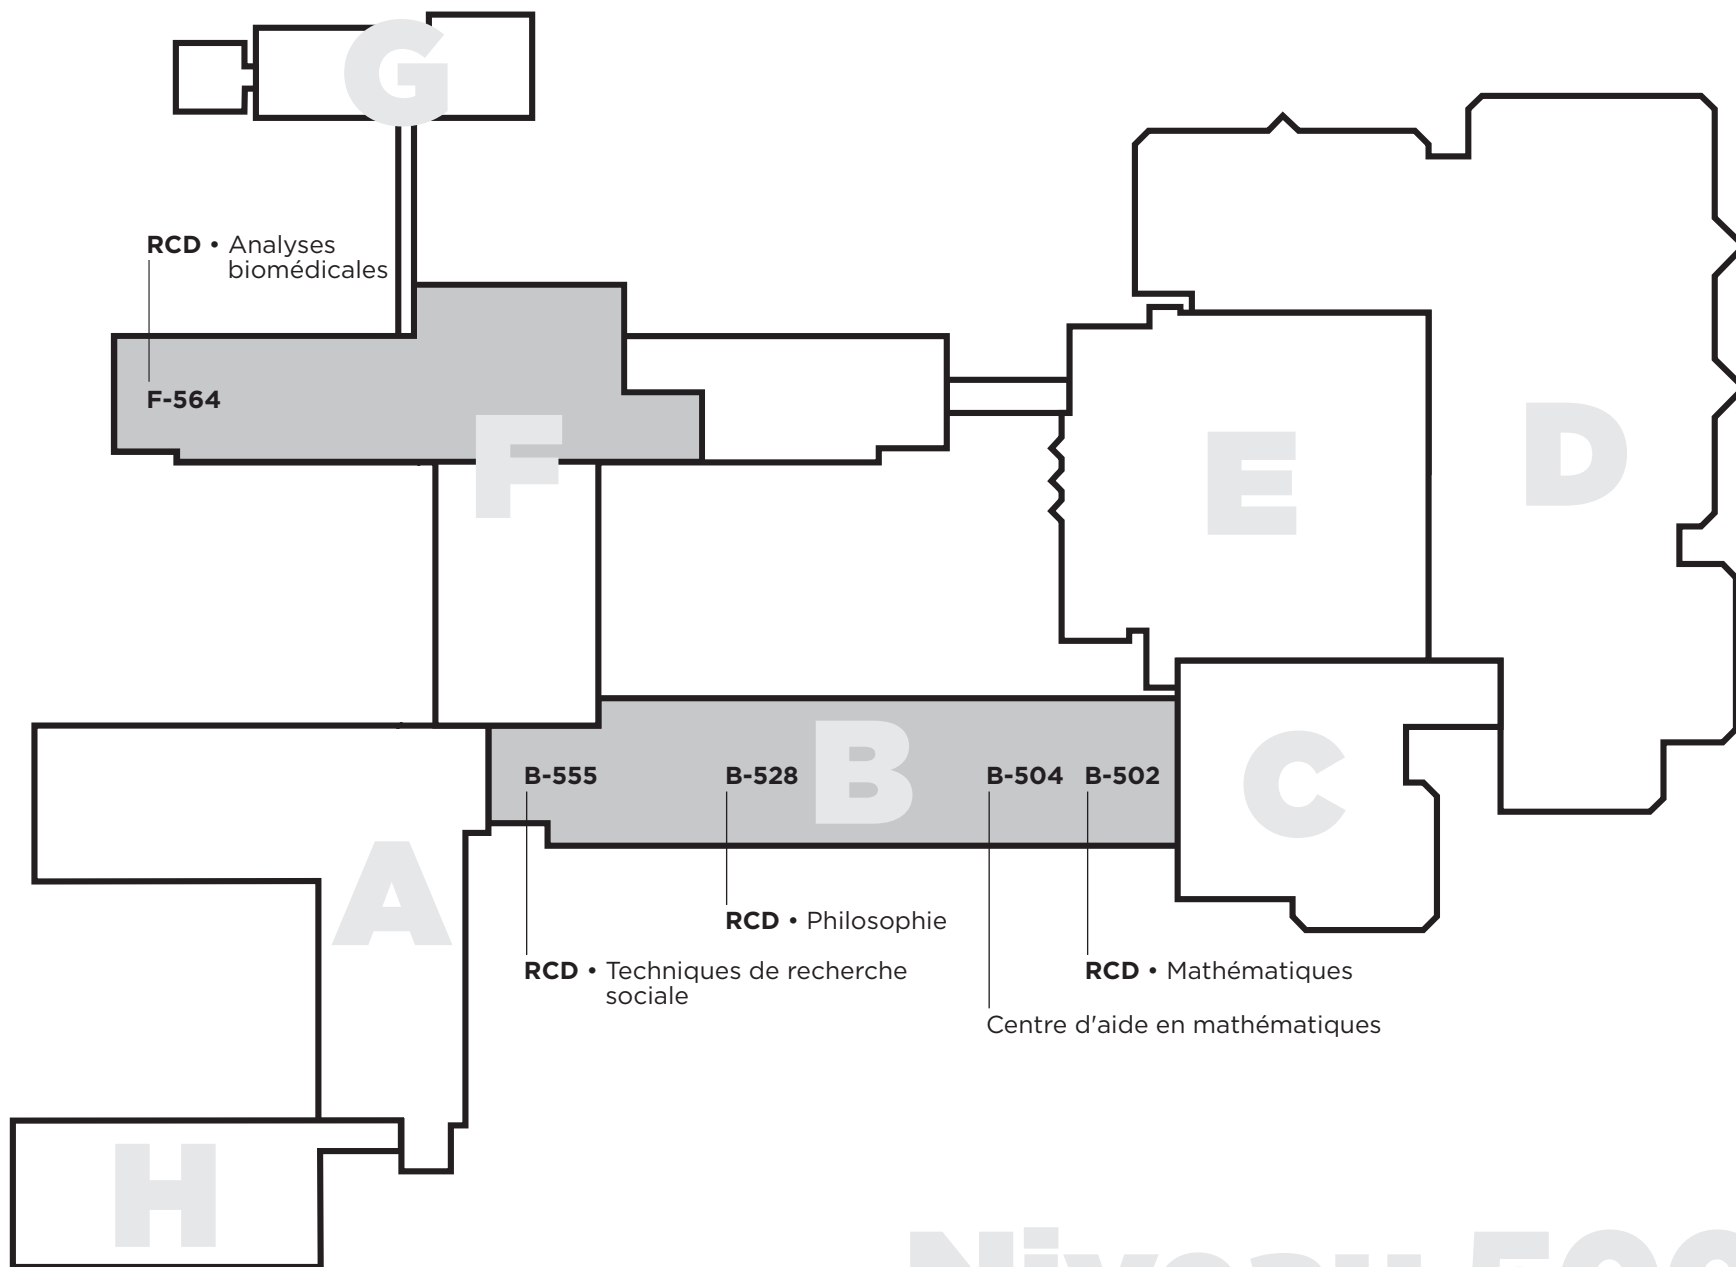

F-133

Entrée

Entrée
des étudiants

Entrée
des étudiants

A

F

G

H

de Bellechasse

Beaubien

Niveau 100

RCD : responsable de la coordination départementale

Note : pour chacun des étages, les surfaces en blanc sont inexistantes

16^e Avenue

Niveau 200

6300, 16^e Avenue

6400, 16^e Avenue

Niveau 300

Niveau 400

Niveau 500