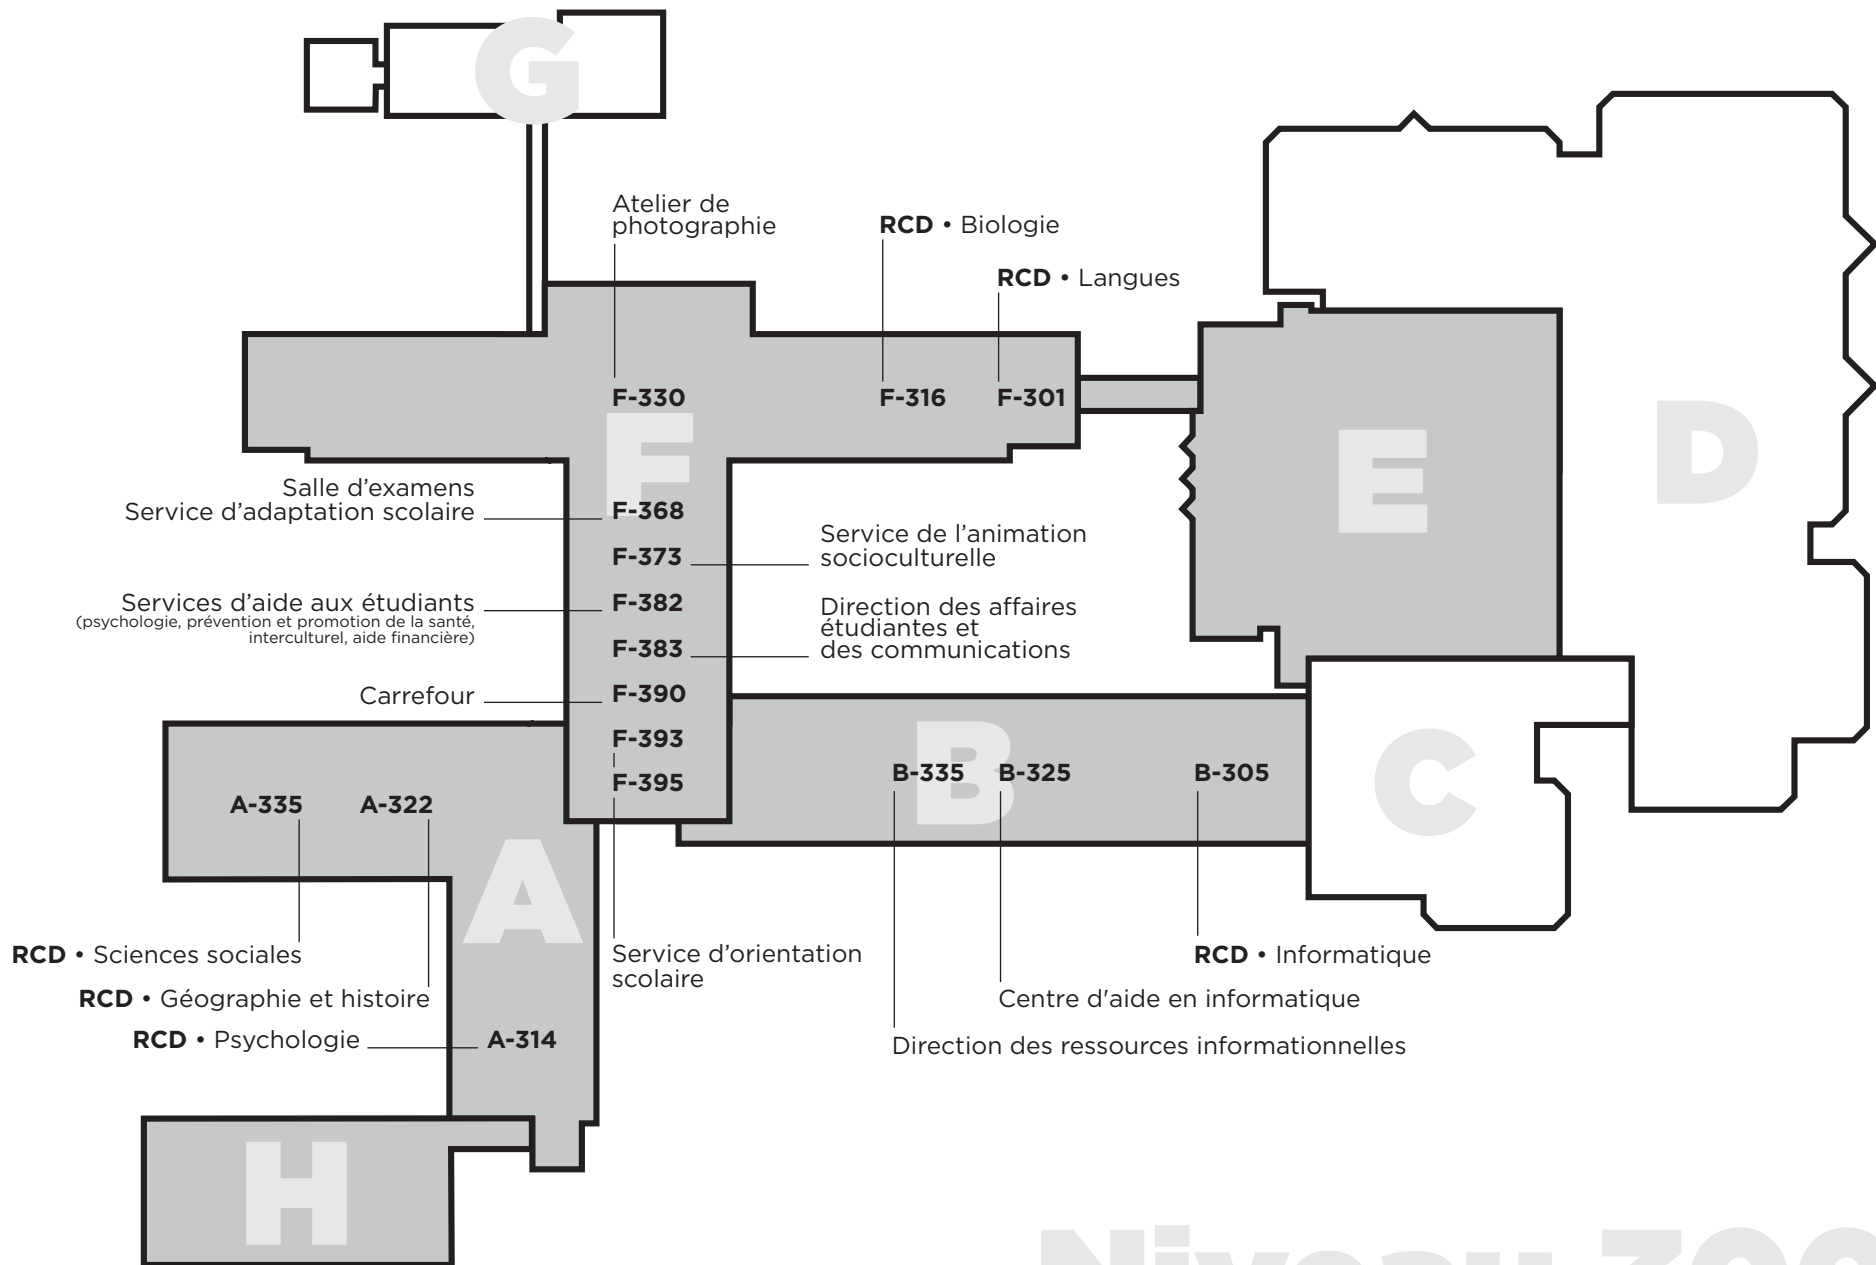

Salle de conditionnement
physique

Café Show

Café l'Alternative

Entrée
des étudiants

Reprographie

Courrier

Association étudiante

Réception des marchandises

F-133

Entrée

Entrée
des étudiants

Entrée
des étudiants

A

F

G

H

de Bellechasse

Beaubien

Niveau 100

RCD : responsable de la coordination départementale

Note : pour chacun des étages, les surfaces en blanc sont inexistantes

16^e Avenue

Niveau 200

6300, 16^e Avenue

6400, 16^e Avenue

Niveau 300

Niveau 400

Niveau 500