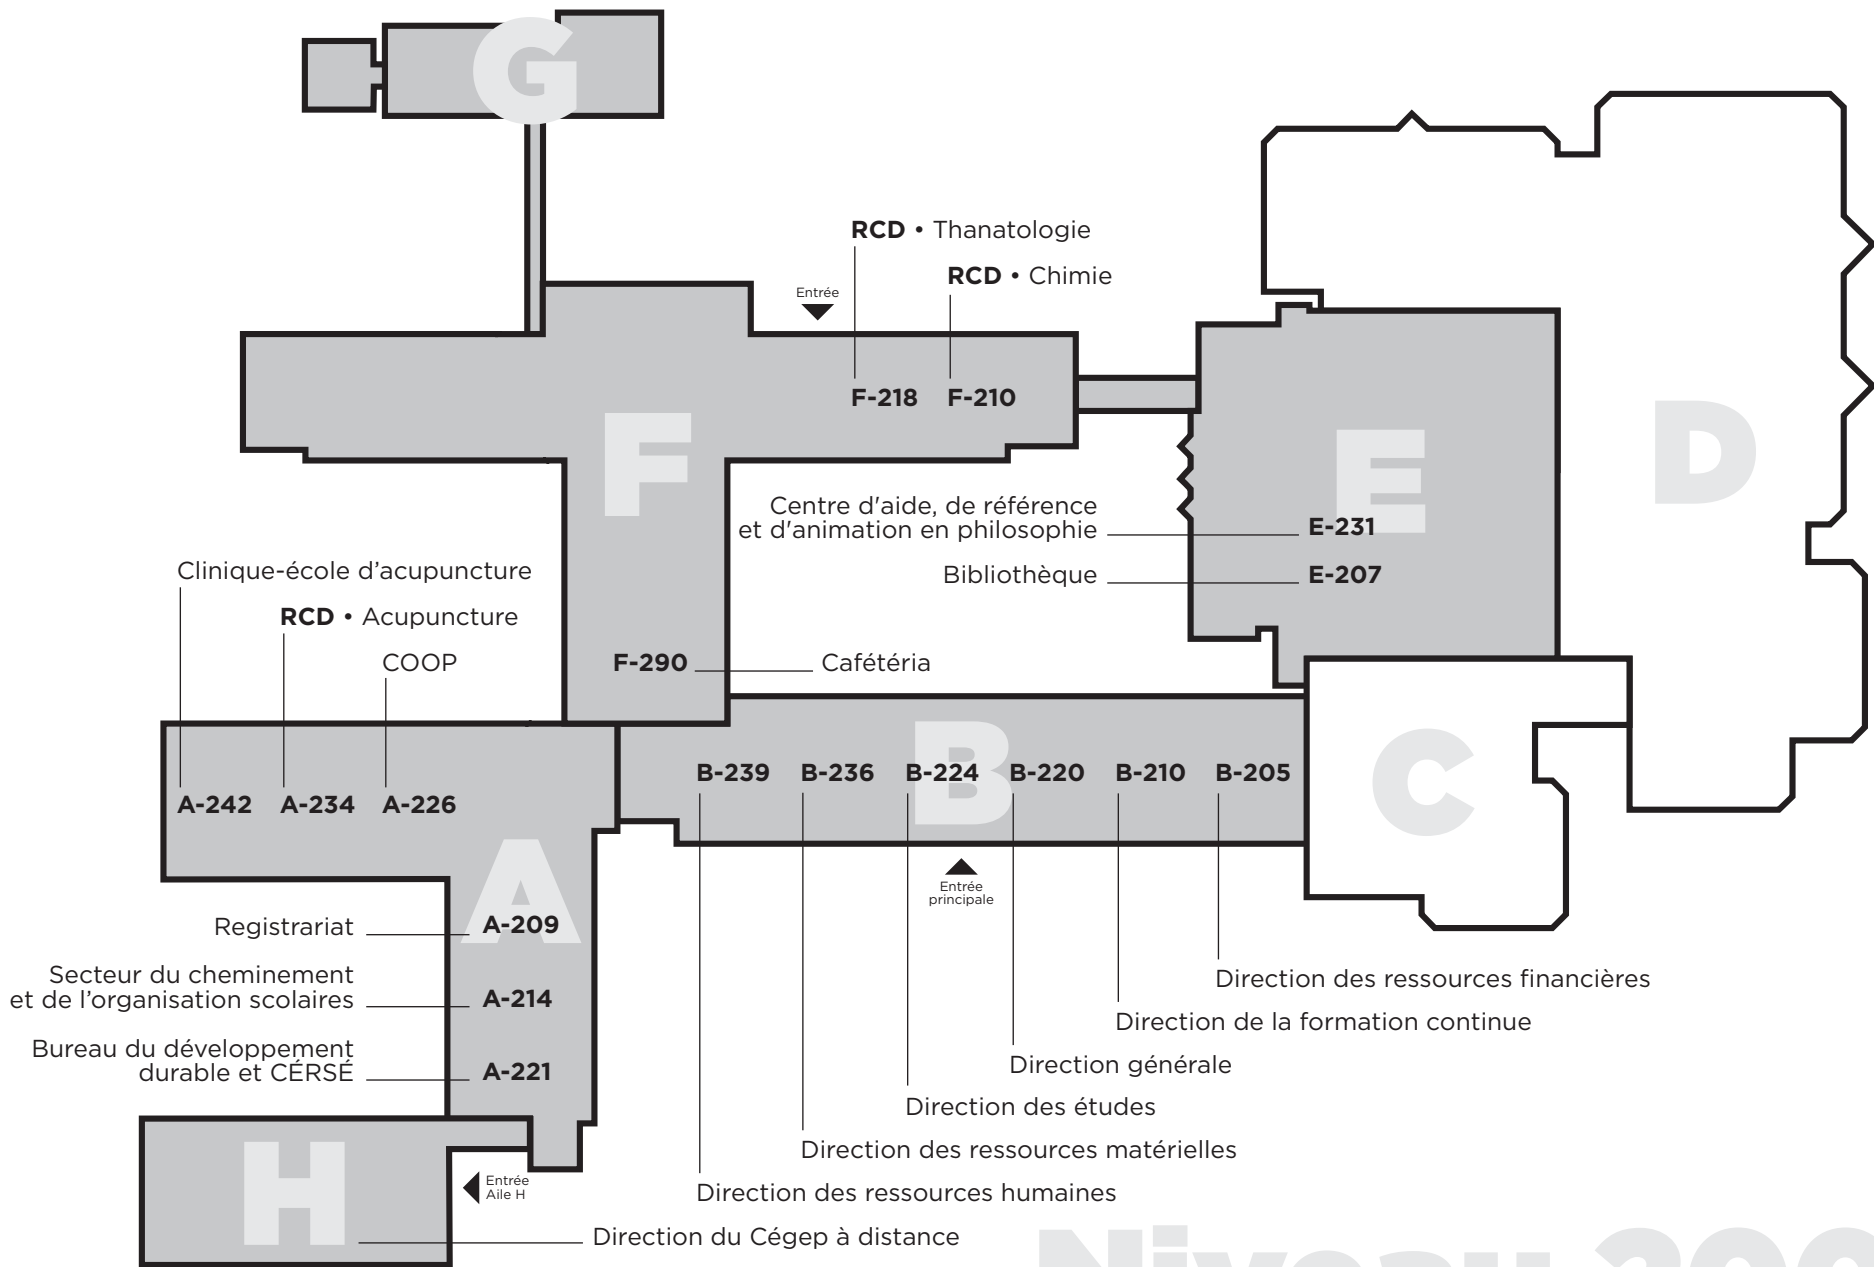

F-133

Entrée

Entrée
des étudiants

Entrée
des étudiants

A

F

G

H

de Bellechasse

Beaubien

Niveau 100

RCD : responsable de la coordination départementale

Note : pour chacun des étages, les surfaces en blanc sont inexistantes

16^e Avenue

Niveau 200

6300, 16^e Avenue

6400, 16^e Avenue

Niveau 300

Niveau 400

Niveau 500