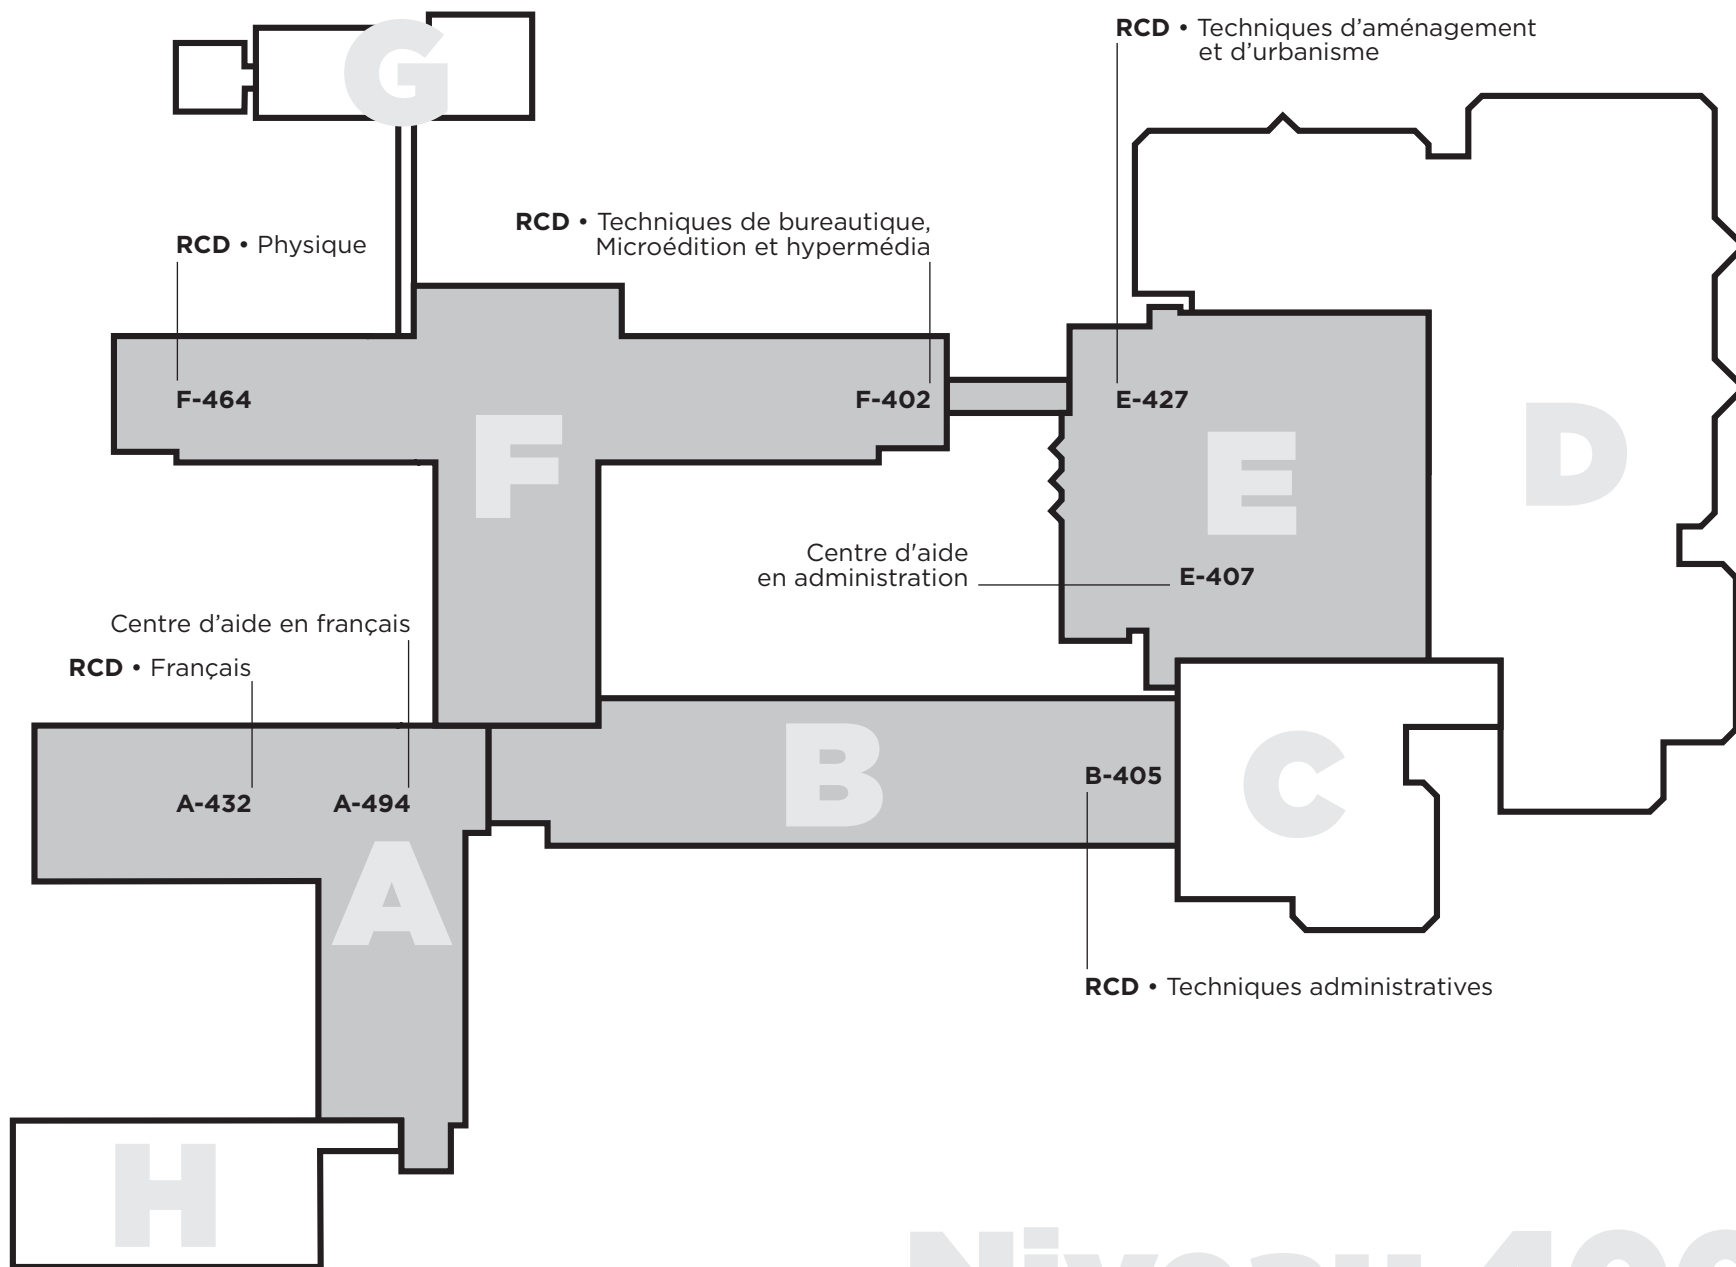

F-133

Entrée

Entrée
des étudiants

Entrée
des étudiants

A

F

G

H

de Bellechasse

Beaubien

Niveau 100

RCD : responsable de la coordination départementale

Note : pour chacun des étages, les surfaces en blanc sont inexistantes

16^e Avenue

Niveau 200

6300, 16^e Avenue

6400, 16^e Avenue

Niveau 300

Niveau 400

Niveau 500